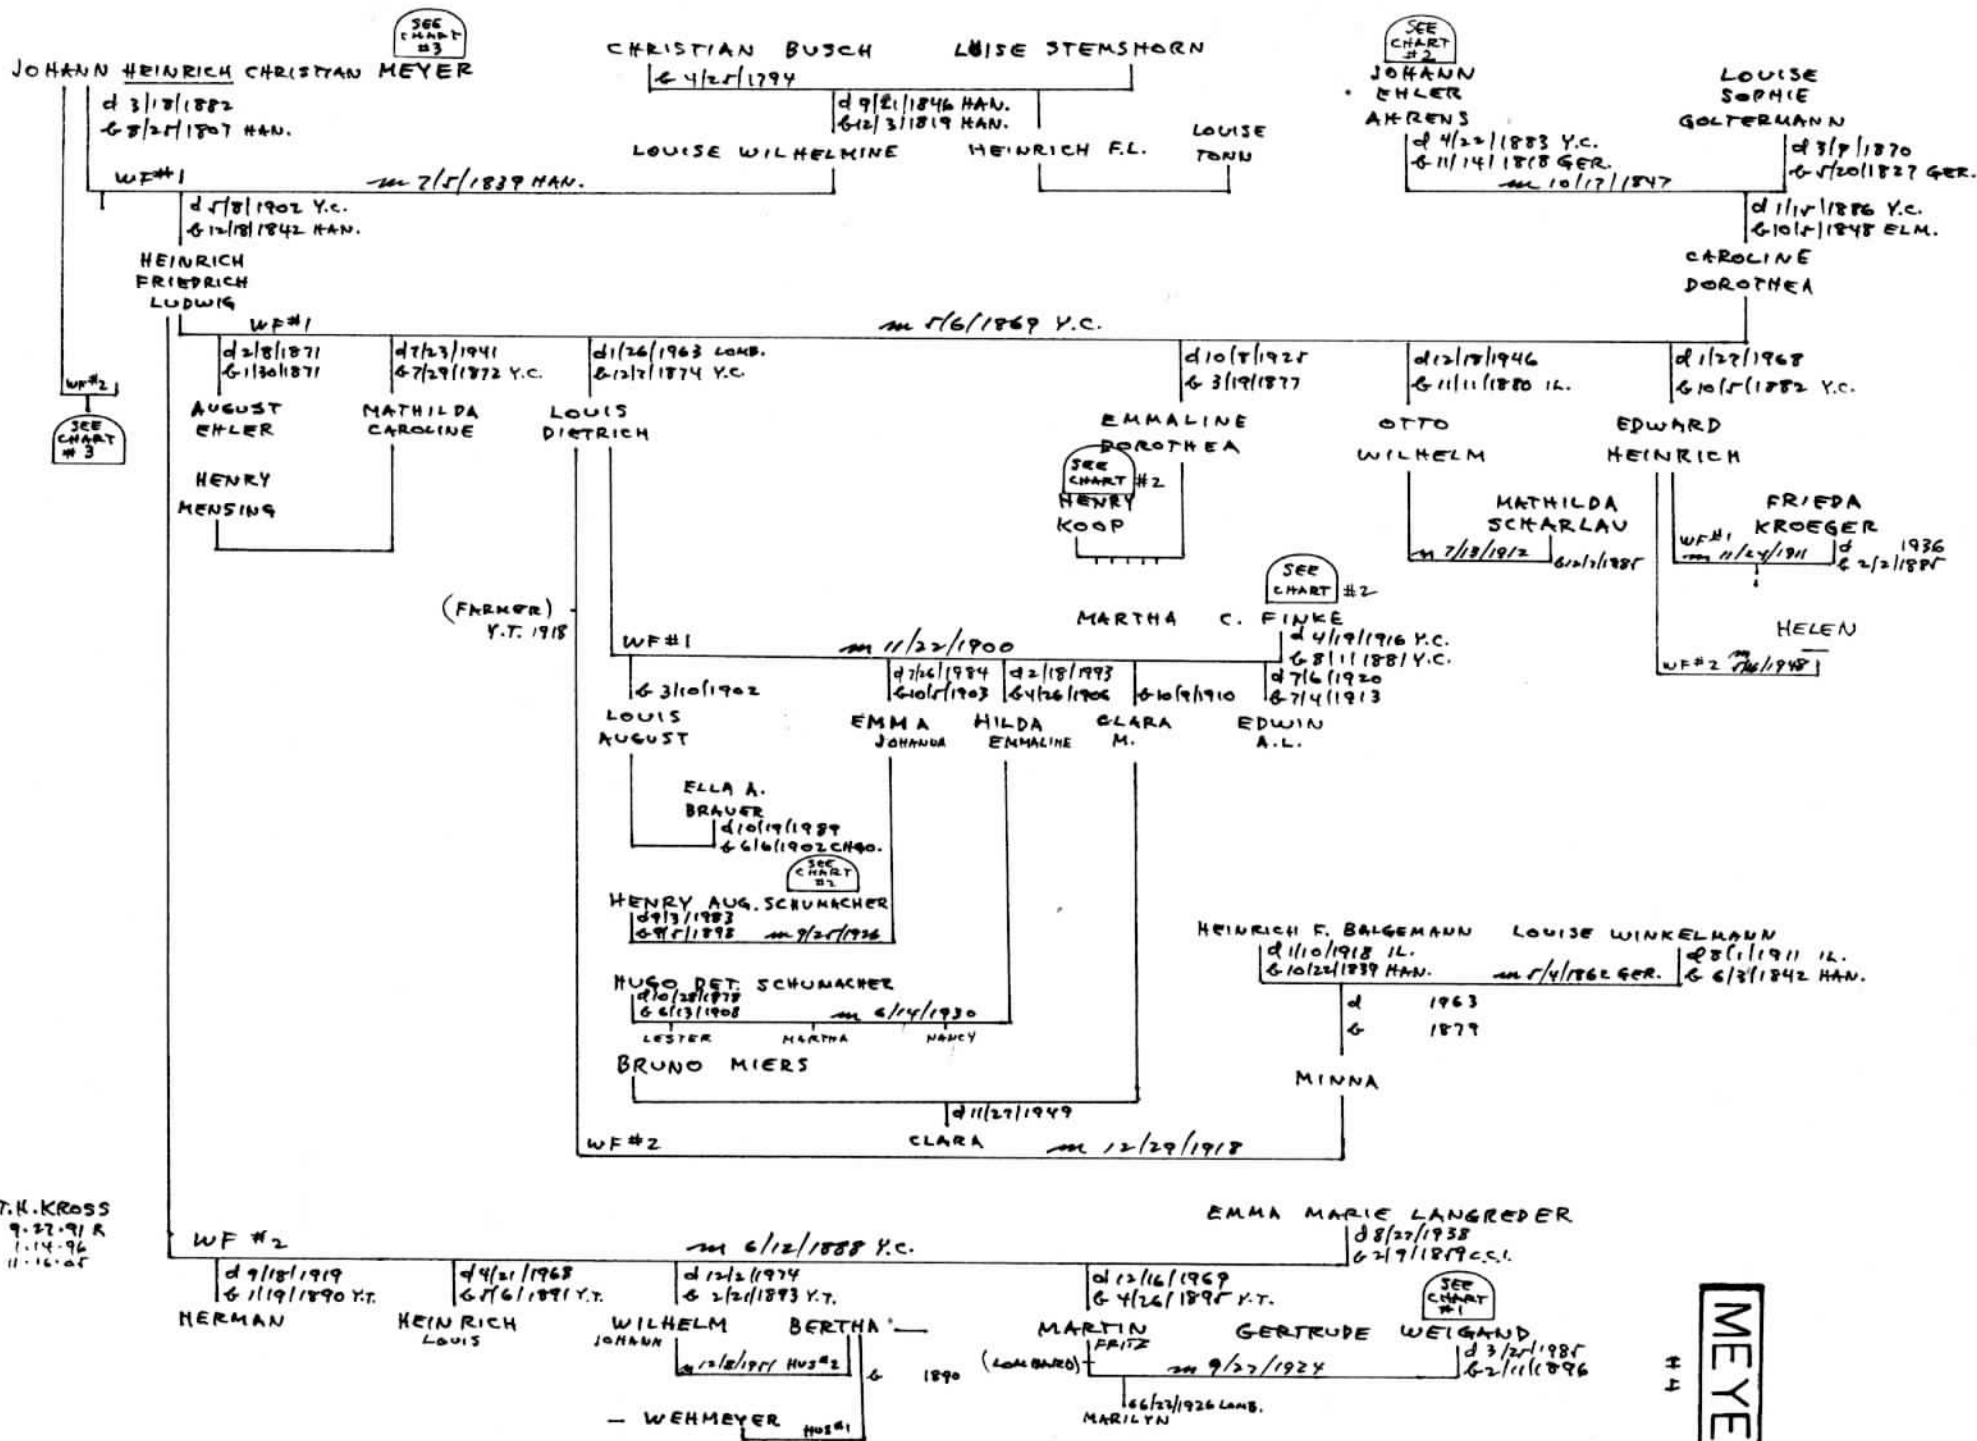

WF #2

m 3/1/1877

d 6/12/1936 E.L.
& 8/5/1877

MATHILDA
MARG. (SPIN.)

AMANDA
ROSINA
MARIA

ALMA

d 1/9/1971 O.A.H.
& 3/24/1888 Y.T.

ALBERT W.
AUGUST
(BUILDER)

GLORIA
DEGIAN

= 1/1/1979

BLANCHE

SEE CHART #1

PETER WEIGAND

MARGARETHE SCHEMPA

d 1929

d 2/2/1974 LOMB

& 10/15/1875 LOMB

m 11/1/1889

& 11/30/1864 PHILA.

FERDINAND W.

m 8/5/1919

d 11/19/2009 E.L.

& 6/18/1922 ELM.

ROY G.

#2
MEYER

T. H. KROSS
 9-14-89 R
 9-22-91
 2-5-98

MEYER #3

T.H. KROSS
9-27-91 R
1-14-96
11-16-05

MEYER

T.H. KROSS
 1-26-2004

#5
MEYER