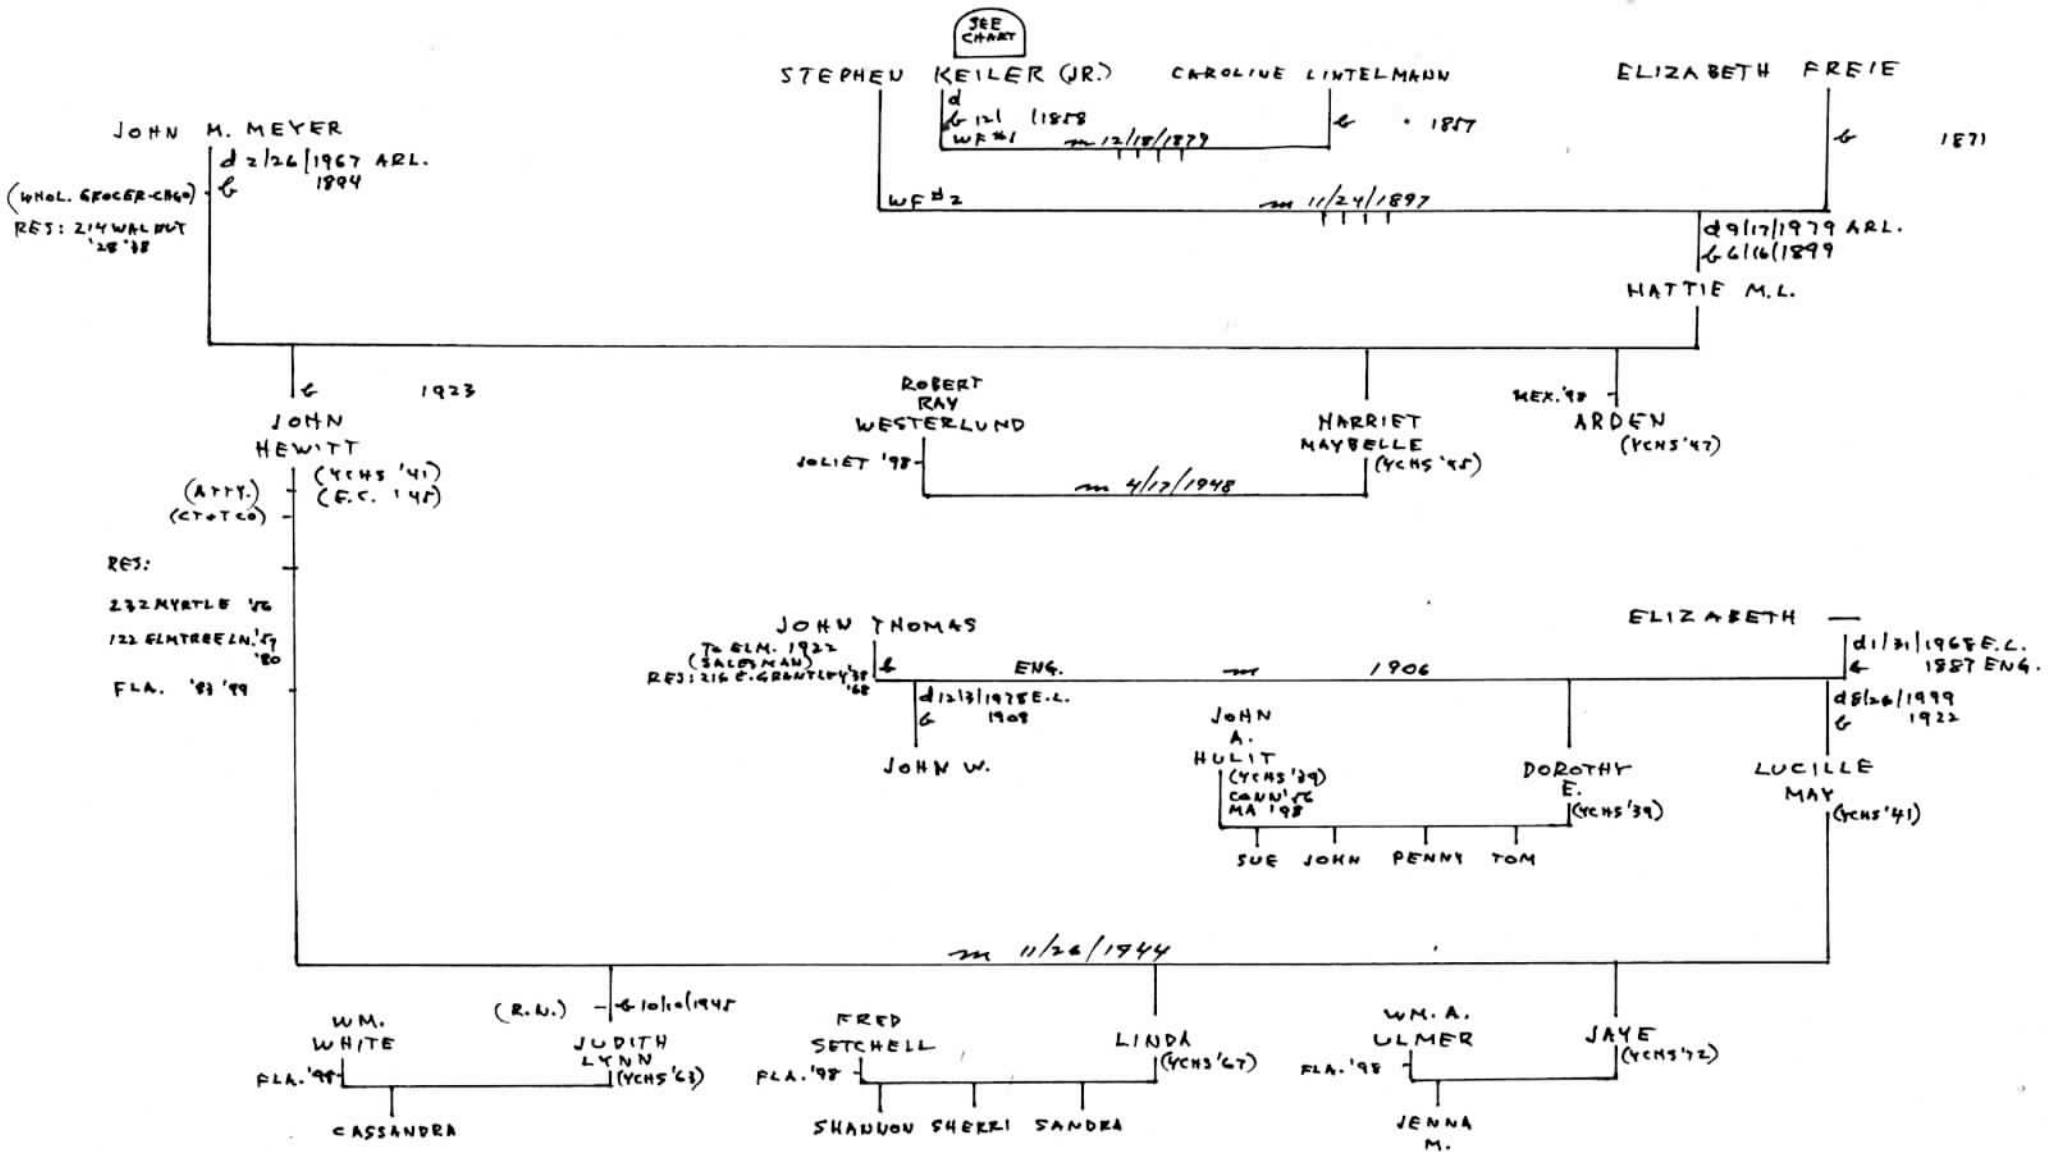

WF #2

m 3/1/1877

d 6/12/1936 E.L.
& 8/5/1877

MATHILDA
MARG. (SPIN.)

AMANDA
ROSINA
MARIA

ALMA

d 1/9/1971 O.A.H.
& 3/24/1888 Y.T.

ALBERT W.
AUGUST
(BUILDER)

GLORIA
DEGIAN

= 1/1/1979

BLANCHE

SEE CHART #1

PETER WEIGAND

MARGARETHE SCHEMPA

d 1929

d 2/2/1974 LOMB

#2
MEYER

T. H. KROSS
 9-14-89 R
 9-22-91
 2-5-98

MEYER #3

T.H. KROSS
9-27-91 R
1-14-96
11-16-05

MEYER

T.H. KROSS
 1-26-2004

#5
MEYER