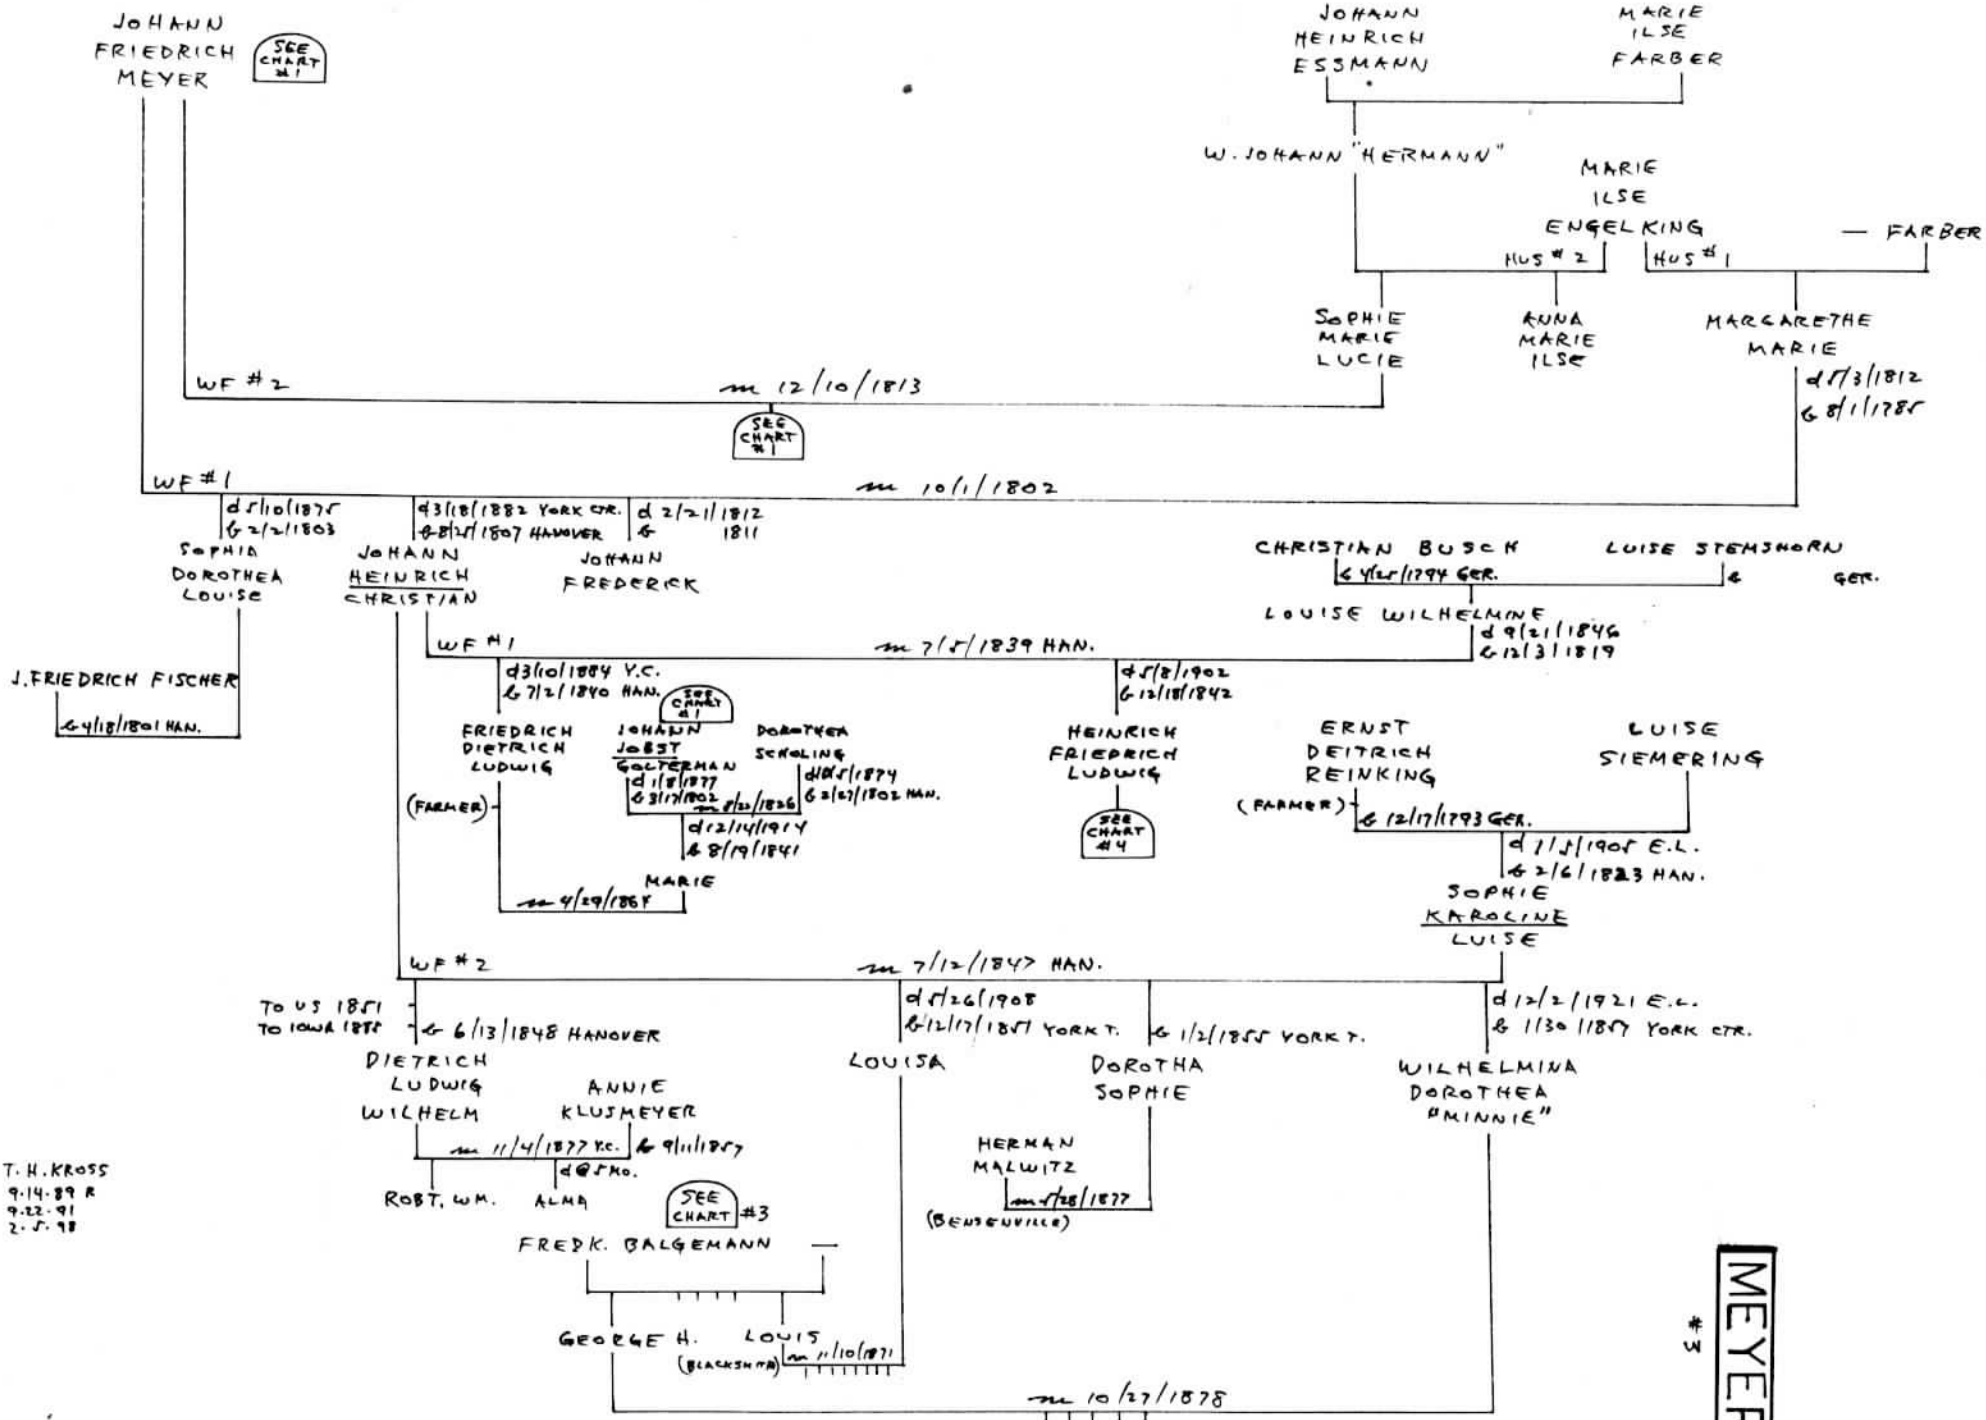

GLORIA
DEGIAN

= 1/1/1979

BLANCHE

SEE CHART #1

PETER WEIGAND

MARGARETHE SCHEMPA

d 1929

d 2/2/1974 LOMB

#2
MEYER

T. H. KROSS
 9-14-89 R
 9-22-91
 2-5-98

MEYER #3

T.H. KROSS
9-27-91 R
1-14-96
11-16-05

MEYER

T.H. KROSS
 1-26-2004

#5
MEYER