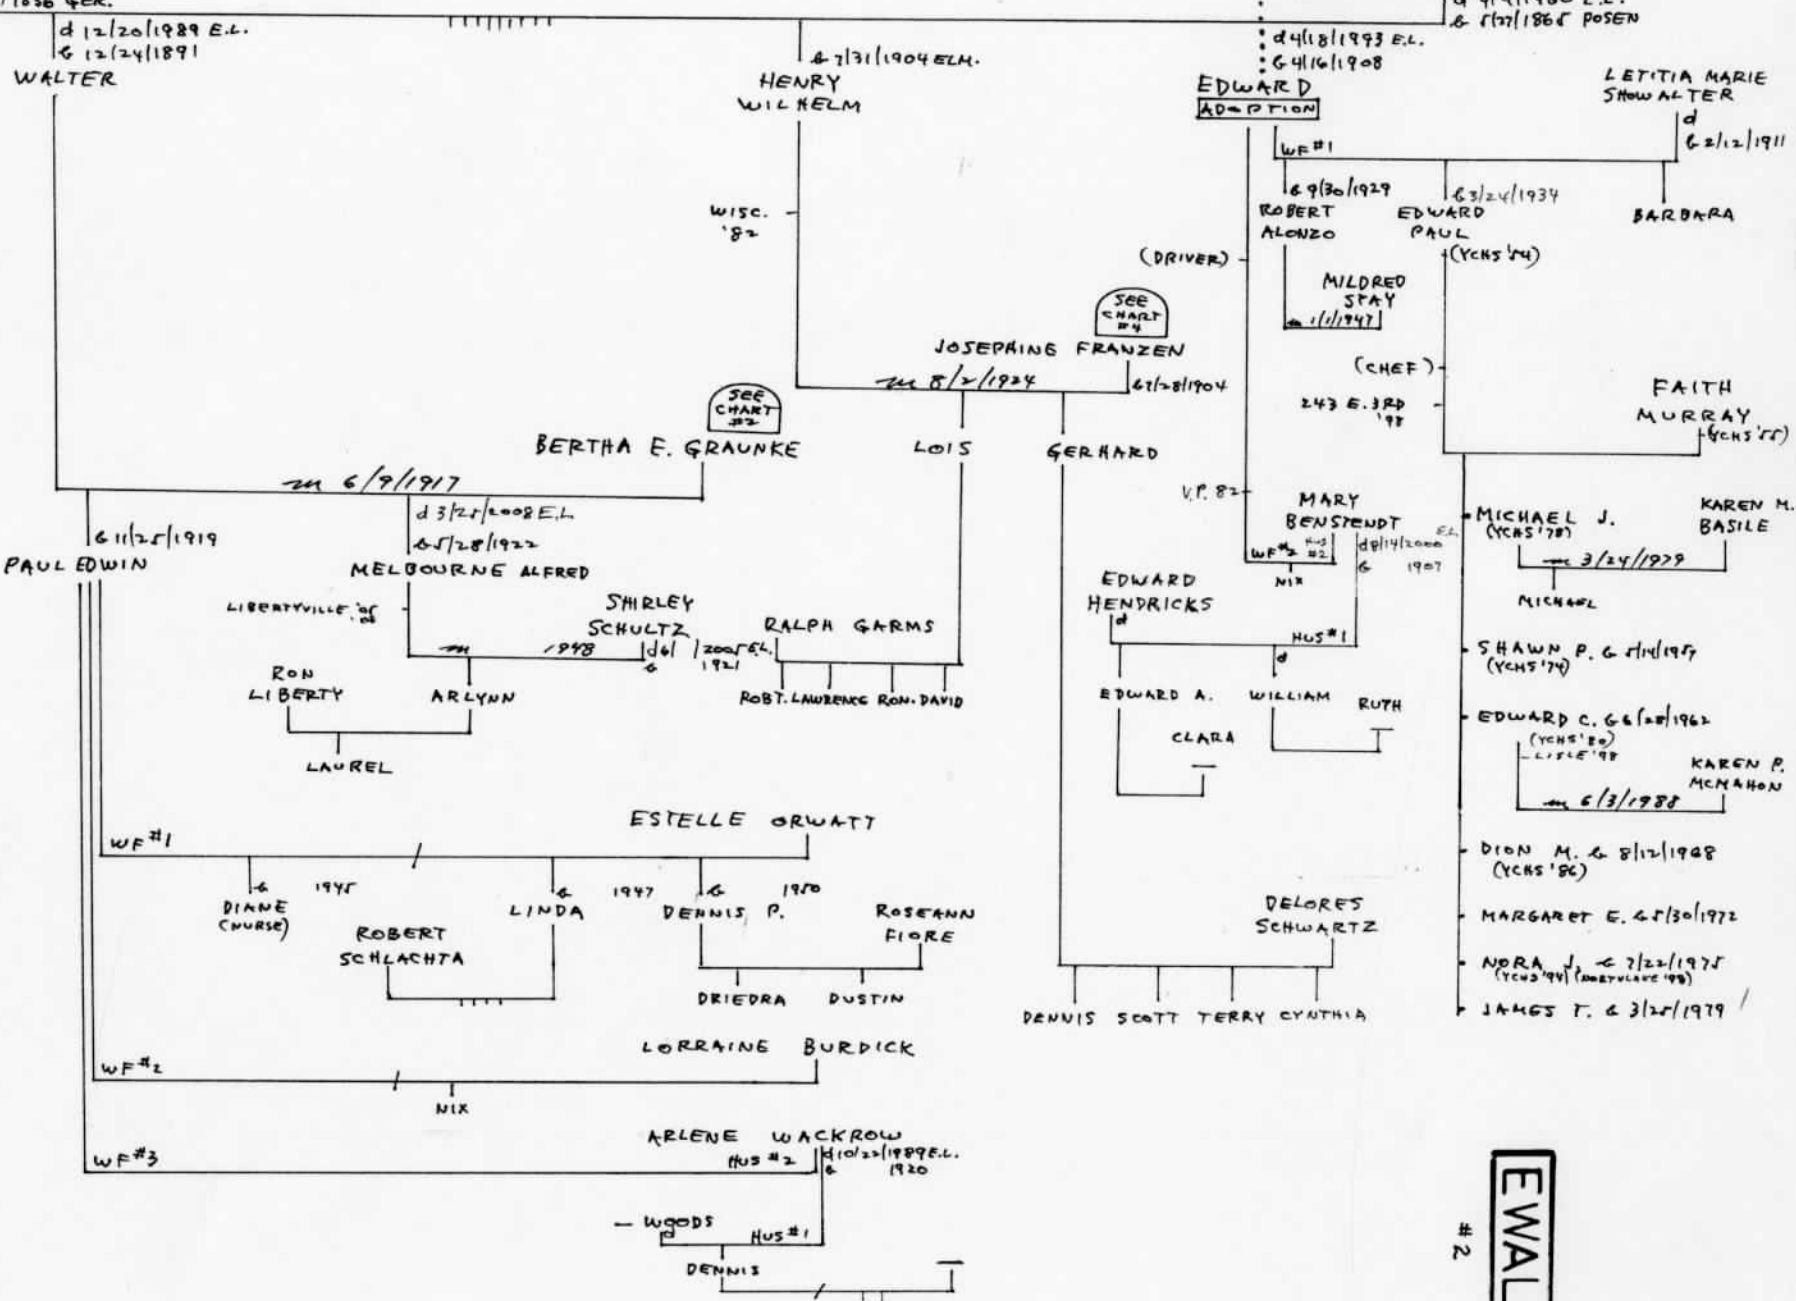

EWALD

T.H. KROSS
 11-29-89
 10-11-91
 8-14-93
 7-20-94
 2-28-96
 8-14-99
 4-3-00
 6-2-00
 1-8-04
 6-17-07
 11-11-07
 7-7-08

EWALD

SEE CHART #1
 HERMAN EWALD
 d 7/24/1928 E.L.
 b 3(26) 1836 GER.

SEE CHART #1
 ALVINA EWALD
 b 1/19/1889
 SEE CHART #2
 MARY SATZKE
 d 4/4/1960 E.L.
 & 1/7/1865 POSEN

T.H. KROSS
 7-20-94
 1-3-99
 6-27-99
 8-17-00
 9-17-00
 7-21-02
 4-12-02

#2
 EWALD