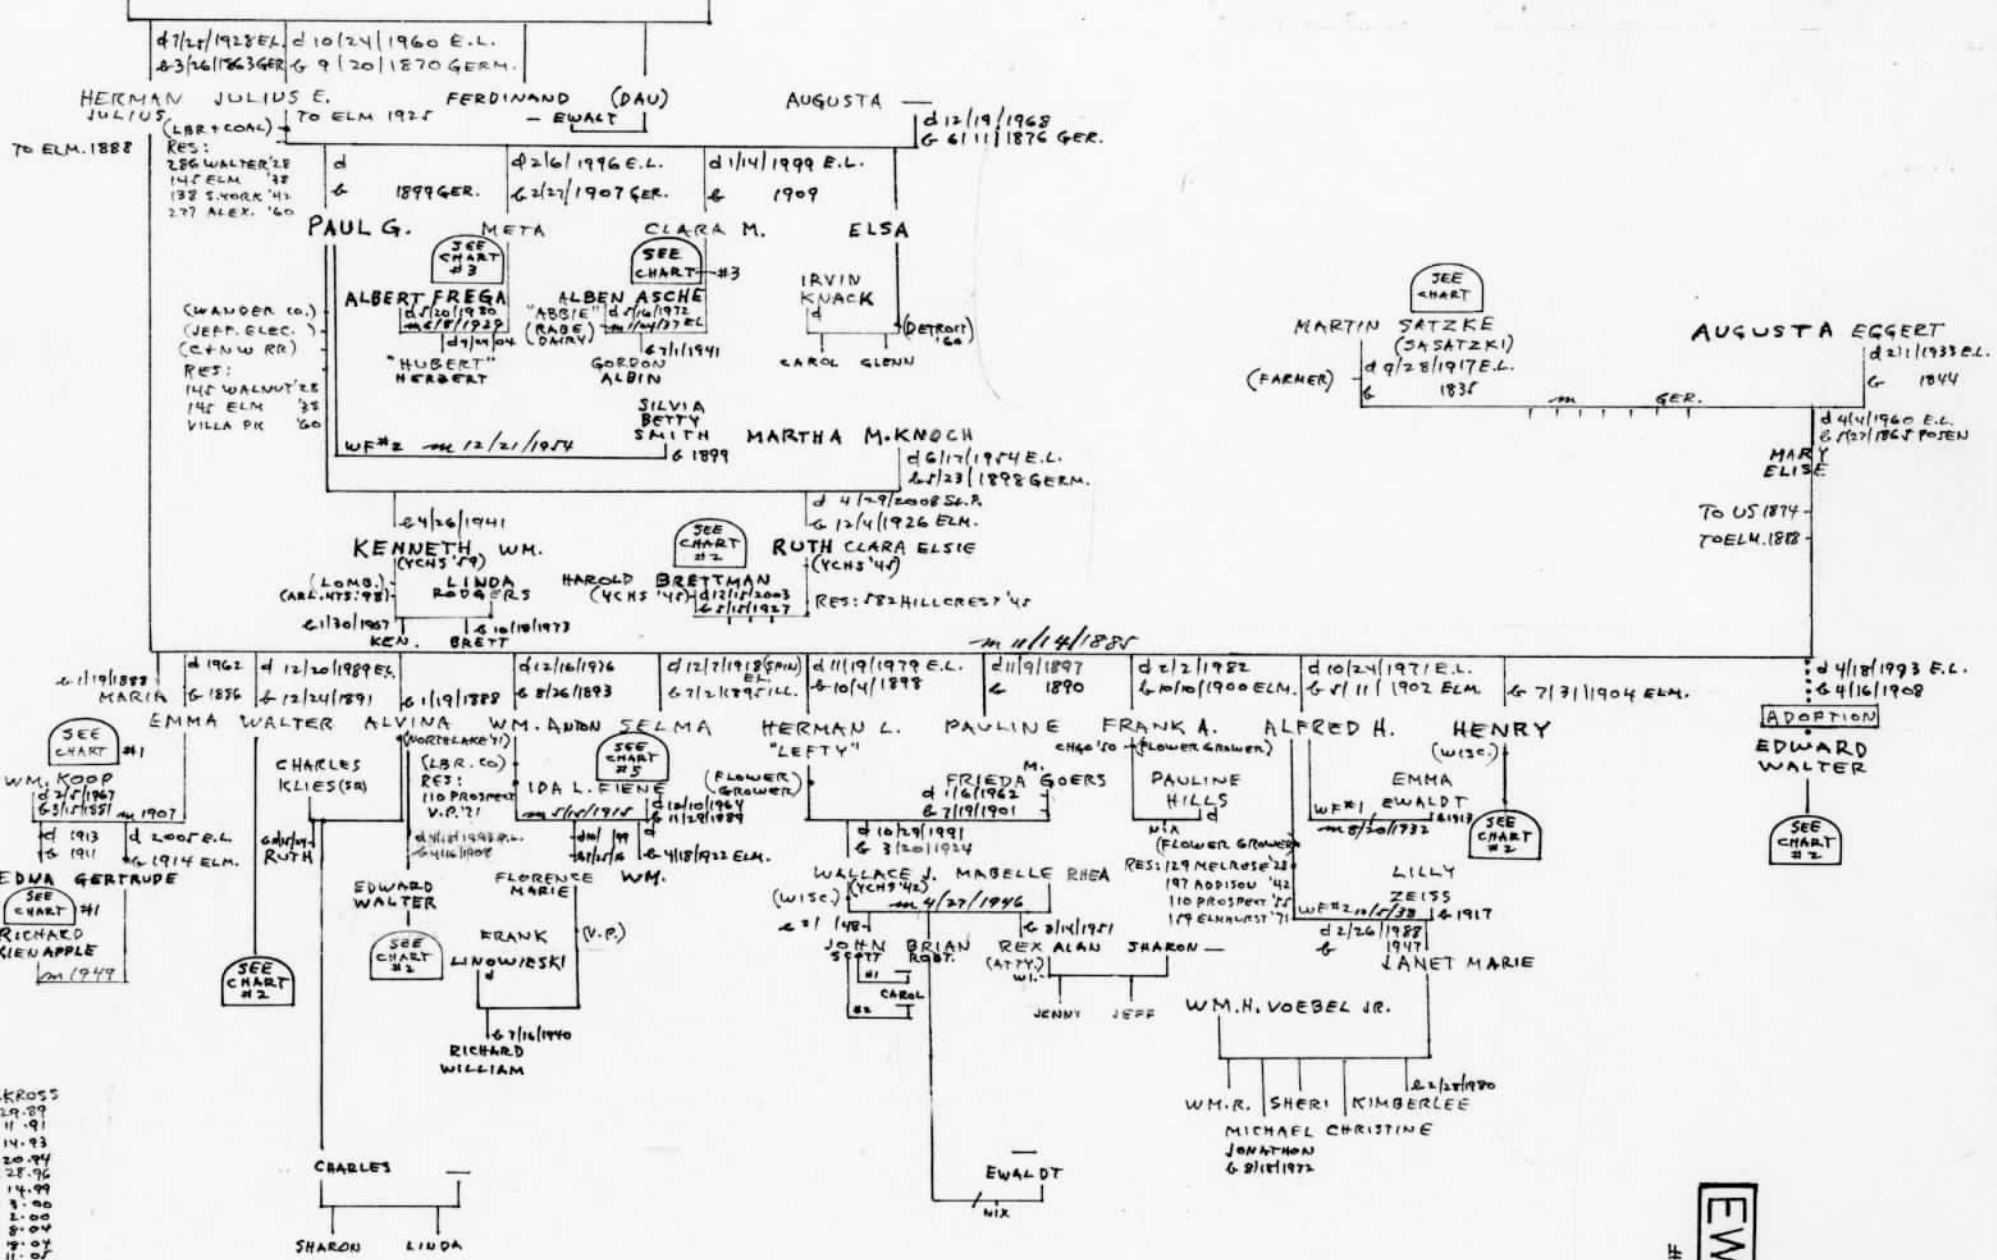

EWALD

T.H. KROSS
 11-29-89
 10-11-91
 8-14-93
 7-20-94
 2-28-96
 8-14-99
 4-3-00
 6-2-00
 1-8-04
 6-17-07
 11-11-07
 7-7-08

EWALD

SEE CHART #1
 HERMAN EWALD
 d 7/24/1928 E.L.
 b 3(26) 1836 GER.

SEE CHART #1
 ALVINA EWALD
 b 1/19/1889
 SEE CHART #2
 MARY SATZKE
 d 4/4/1960 E.L.
 & 1/7/1865 POSEN

T.H. KROSS
 7-20-94
 1-3-99
 6-27-99
 8-17-00
 9-17-00
 7-21-02
 4-12-02

#2
 EWALD