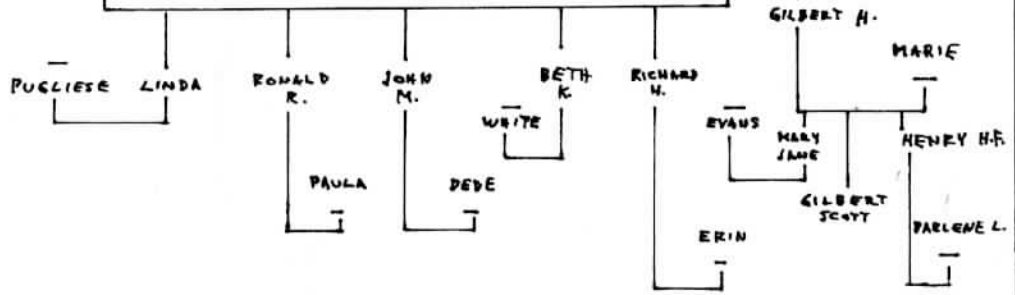

LOUISE BRETHKE  
 d 3/7/1974 CHGW  
 G 1873

m 3/5/1893

d 6/12/1987 CHGW G 7/22/1894 Y.T.  
 d 11/1/1991 CHGW G 1/17/1896 Y.T.  
 G 5/7/1897 Y.T.  
 d 8/22/1972 CHGW G 12/9/1900 Y.T.

HARVEY  
 WILHELM  
 HEINRICH  
 EHLER  
 (FARMER)  
 Y.T. '18

IRENE  
 DOROTHEA  
 MARIA

LAURA  
 ADELINE  
 DOROTHEA

HILDA  
 KAROLINA  
 BERTHA  
 EMILIE

ARTHUR H.

MARIKYN L.  
 ALBERTINA  
 KORRELL

(DRIVER)  
 (WANDERER)  
 D.G. '24  
 V.P. '28 '42  
 VIOLA M. BRETTMANN  
 d 7/10/1986 CHGW  
 G 7/22/1905

AZ 93, '98  
 6/20/1930  
 RUSSELL  
 WALTER  
 (YCHS '42)  
 (E.C. '72)

RICHARD  
 M.  
 BEND

GILBERT H.  
 MARY  
 SERVICE L.

T. H. KROSS  
 7. 18. 93  
 4. 3. 00  
 7. 22. 00  
 4. 26. 03  
 2. 2. 04

WALTER HOEPFNER  
 d 11/19/19  
 G 2/2/1890